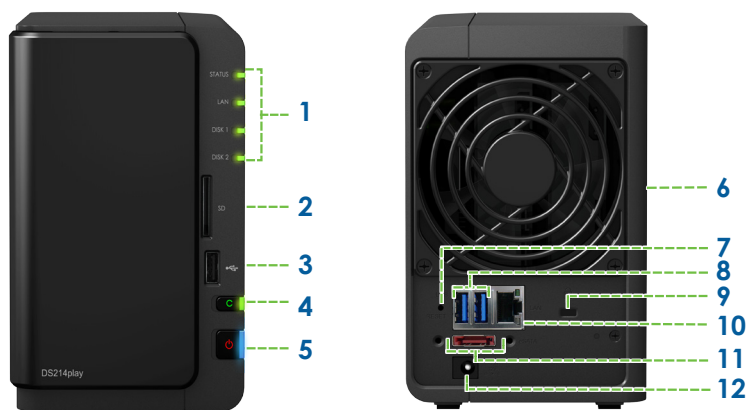

Conexões e Botões

1. 1 Indicadores LED
2. 2 Ranhura do cartão SD
3. 3 Porta USB 2.0
4. 4 Botão Copiar
5. 5 Botão Ligar
6. 6 Ventilador
7. 7 Botão RESET
8. 8 Porta USB 3.0
9. 9 Kensington Security Slot
10. 10 Porta LAN
11. 11 Porta eSATA
12. 12 Porta de alimentação

Especificações Técnicas

Hardware

CPU	Intel Atom Dual Core 1,6GHz
Mecanismo de Transcodificação de Hardware	Sim (Codec de Vídeo para Transcodificação de Hardware: H.264 (AVC), MPEG-4 Parte 2, MPEG-2, VC-1)
Memória	DDR3 1GB
HDD/SSD Interno	SATA 3,5 "ou 2,5"(II) X 2 (unidades de disco rígido não incluídas)
Capacidade Interna Máxima	12TB (2 discos rígidos de 6 TB) (A capacidade real varia de acordo com os tipos de volume.)
HDD com Hot Swap	Sim
Interface de Armazenamento Externo	Porta USB 3.0 X 2, porta USB 2.0 X 1, slot para cartão SD X 1, porta eSATA X 1
Tamanho (AxLxP)	165mm x 108mm x 233,2mm
Peso	1,27kg
LAN	Gigabit X 1
Suporte Sem Fio	Sim (dongles sem fio não incluídos)
Wake on LAN/WAN	Sim
Ligação/desligamento programados	Sim
Tensão de alimentação de entrada AC	100V a 240V
Frequência da corrente elétrica	50Hz a 60Hz, Monofásico
Temperatura operacional	5°C a 35°C (40°F a 95°F)
Temperatura de Armazenamento	-10°C a 70°C (15°F a 155°F)
Umidade Relativa	5% a 95% de UR

Especificações do DSM

Protocolos de Rede	CIFS, AFP, NFS, FTP, WebDAV, CalDAV, iSCSI, Telnet, SSH, SNMP, VPN (PPTP, OpenVPN™, L2TP)
Sistema de arquivos	Interno: EXT4 Externo: EXT3, EXT4, FAT, NTFS, HFS+
Gerenciamento de Armazenamento	Tamanho Máximo do Sistema de Arquivos: 16TB, Volume Interno Máximo N°: 256, iSCSI Target Máximo N°: 10, iSCSI LUN Máximo N°: 10, Tipo de RAID suportado: Basic ☐ JBOD ☐ RAID 0 ☐ RAID 1 ☐ Synology Hybrid RAID
Capacidade de Compartilhamento de Arquivos	Contas Máximas de Usuário: 2048, Máximo de Grupos: 256, Máximo de Pastas Compartilhadas: 256, Máximo de Conexões CIFS/AFP/FTP Concorrentes: 256
Privilegio	Lista de Controle de Acesso do Windows (ACL)
Serviço de diretório	Integração do Domínio ADS Windows, Integração LDAP
Segurança	FTP sobre SSL/TLS, Bloqueio Automático de IP, Firewall, Backup de Rede Criptografado com Rsync, Conexão HTTPS
Utilitários	Synology Web Assistant, Synology Assistant, Synology Data Replicator, Cloud Station
Clientes compatíveis	Windows XP e mais recentes, Mac OS X® 10.5 e mais recentes, Ubuntu 9.04 e mais recentes
Navegadores Suportados	Chrome, Internet Explorer®: 8, 9, Firefox®, Safari® (Mac): 5
Idioma	English, Deutsch, Français, Italiano, Español, Dansk, Norsk, Svensk, Nederlands, Русский, Polski, Magyar, Português do Brasil, Português Europeu, Türkçe, Český, 日本語, 한국어, 繁體中文, 简体中文